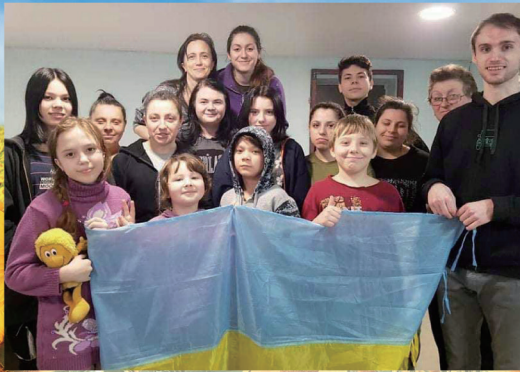

ウクライナ避難民支援

第10回

ふれあい

ファミリーコンサート

2022 **6.18** (土) 開場 / 13時30分
開演 / 14時～
15時30分終了

会場 坂出市民ホール

坂出市京町2丁目1番13号

【報 告】ウクライナ緊急支援活動
日本国際飢餓対策機構

ひまわり:ウクライナ国花

日本国際飢餓対策機構親善大使

～ひまわりの咲く日を願って～

会場での感染予防にご協力ください

⚠️ 坂出市民ホール専用の駐車場はありませんので、近隣の駐車場をご利用ください。

ゲスト 森 祐理

プロフィール / 森 祐理 (モリ ユリ) ～福音歌手～

京都市立芸術大学音楽学部声楽専修卒。NHK京都放送局番組レポーター等を経て、NHK教育TV「ゆかいなコンサート」歌のお姉さんを務めた。福音歌手としての働きは25年以上に及び、心に響く美しい歌声で、多くの方々へ希望のメッセージを届けている。世界中を飛び回ってのコンサートは、すでに2千回を超える。2014年より、ラジオ番組「モリユリのこころのメロディ」(ラジオ関西558kHz:毎週木曜夜9時30分～10時)にて、番組制作兼パーソナリティを務め、大変好評を得ている。YouTube「モリユリちゃんねる」好評配信中。公式HP <http://www.moriyuri.com>